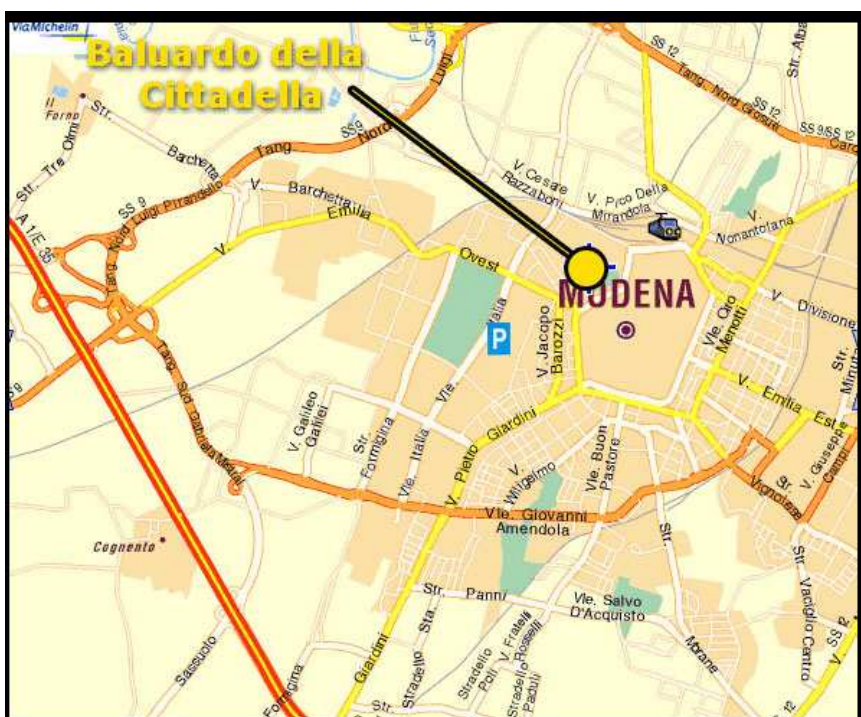

Modena 14 settembre 2007

“Polizia di prossimità: quale riforma per la Polizia Locale”

Baluardo della cittadella – P.le Tien An Men

Come arrivare

In treno: dalla stazione

500 metri seguire le
indicazioni **stadio**.