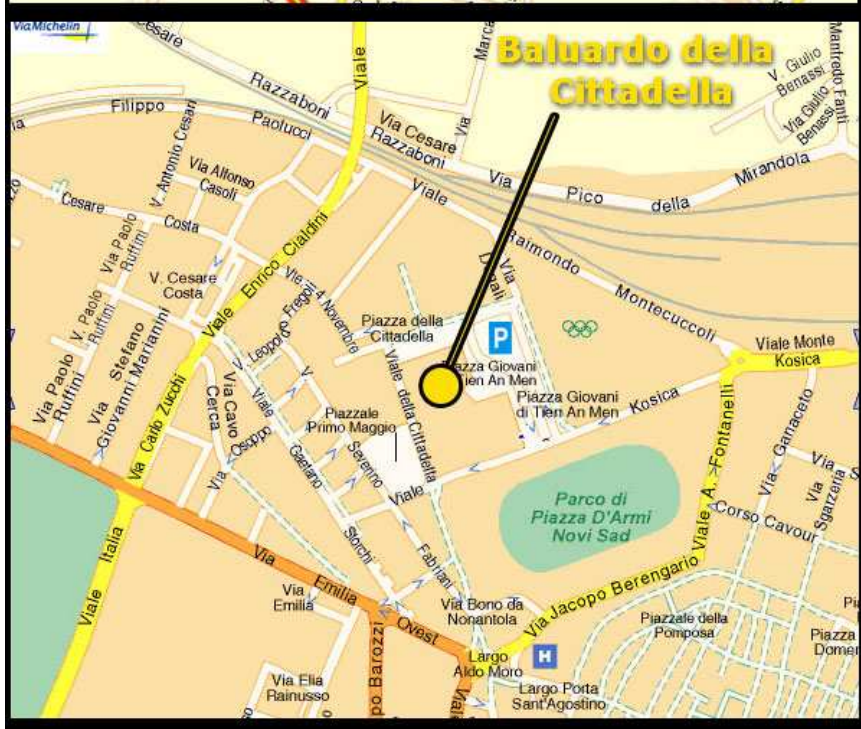

Modena 14 settembre 2007

“Polizia di prossimità: quale riforma per la Polizia Locale”

Baluardo della cittadella – P.le Tien An Men

Come arrivare

In treno: dalla stazione

500 metri seguire le
indicazioni **stadio**.