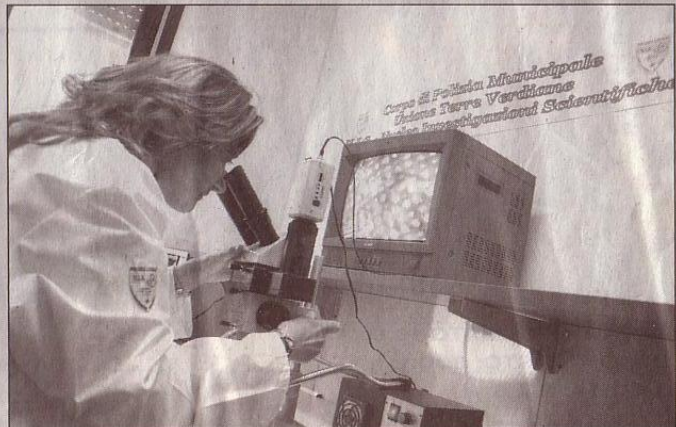

Sicurezza, ecco il Nis

Nasce a Fidenza il Nucleo investigativo scientifico

Apparecchiature sofisticate per «smascherare» documenti falsi e bancomat clonati

il laboratorio è munito di specifiche apparecchiature elettroniche che consentono di verificare eventuali falsificazioni di documenti o di permessi di soggiorno. E ancora permettono di smascherare eventuali bancomat o carte di credito clonate o di effettuare identikit.

Apparecchiature sofisticate per «smascherare» documenti falsi e bancomat clonati

il laboratorio è munito di specifiche apparecchiature elettroniche che consentono di verificare eventuali falsificazioni di documenti o di permessi di soggiorno. E ancora permettono di smascherare eventuali bancomat o carte di credito clonate o di effettuare identikit.

TA DI PARMA **GIORNALE DI FIDENZA** **Sabato 10 giugno 2006**

64 piazze e strade sotto controllo in un monitor

Dalla centrale operativa della Polizia Municipale delle Terre Verdiciane, infatti, grazie ad una serie di monitor collegati in rete (nella foto a fianco), si potranno controllare tutte le piazze e tutti i punti critici degli undici paesi associati dove sono piazzate le telecamere per la videosorveglianza. Inoltre un Centro di coordinamento riceverà tutte le chiamate in arrivo e darà le indicazioni alle pattuglie più vicine alla eventuale emergenza.

64 piazze e strade sotto controllo in un monitor

dalla centrale operativa della Polizia Municipale delle Terre Verdiciane, infatti grazie ad una serie di monitor collegati in rete, si potranno controllare tutte le piazze e tutti i punti critici degli undici paesi associati dove sono piazzate le telecamere per la videosorveglianza. Inoltre un centro di coordinamento riceverà tutte le chiamate in arrivo e darà le indicazioni alle pattuglie più vicine alla eventuale emergenza.