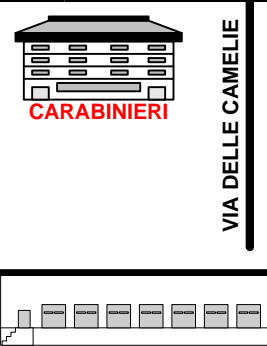

MODENA

VIA VIGNOLESE

STRADA COLLEGARA

VIA DEL PELLEGRINO

VIA DEL GIAGGIOLO

Per chi proviene da Autostrada "A1":

Uscire al casello di Modena Sud. Svoltare a destra e percorrere la via Vignolese con direzione Modena. Superato il cavalcavia dell'autostrada, si attraverserà la frazione di S. Donnino. Proseguire sempre dritto fino a giungere nell'abitato di S. Damaso. Appena superata la stazione dei Carabinieri svoltare sulla destra in via del Pellegrino. Percorrere via del Pellegrino e, superata l'intersezione con via delle Camelie, procedere per almeno altri 80 metri in via del Giaggiolo fino alla sede SULPM ubicata sulla destra.

Per chi proviene da Modena:

Percorrere la via Vignolese direzione periferia fino alla frazione di S. Damaso. Giunti nell'abitato dopo il curvone svoltare a sinistra in via del Pellegrino pochi metri prima della stazione dei Carabinieri. Percorrere via del Pellegrino e, superata l'intersezione con via delle Camelie, procedere per almeno altri 80 metri in via del Giaggiolo fino alla sede SULPM ubicata sulla destra.

S.U.L.P.M.
Ultimo aggiornamento
9 febbraio 2008

REGGIO EMILIA

A 1

BOLOGNA